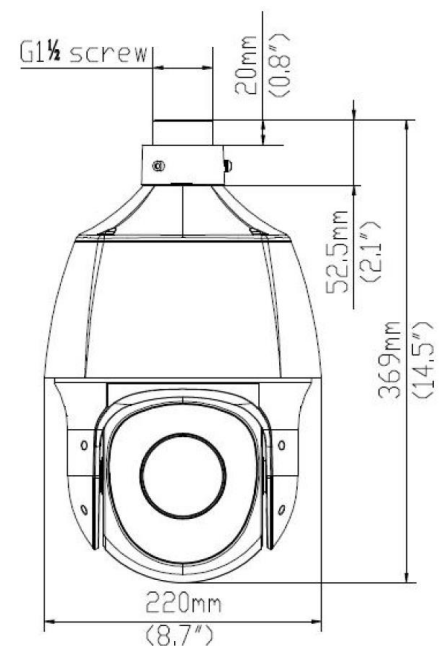

Wymiary podstawowe:

BCS-P-5622RS-E

Kamera IP obrotowa PTZ 2Mpx z zoomem 22×

Dane techniczne:

System wideo	IP
System skanowania	Progressive Scan
Przetwornik	1/2.9" 2Mpx CMOS
Ilość pikseli	1920(H) × 1080(V)
Czułość	0.01Lux/F1.5 (Kolor, AGC Wł.); 0Lux(B/W, IR Wł.)
Stosunek S/N	> 55dB
Obiektyw	5.2~114.4mm F1.5; kąt widzenia H: 54.4°~3.4°, V: 39.2°~1.9°; zoom optyczny 22×
DORI	5.2mm: 83m/33m/16m/8m
(Detect/Observe/Recognize/Identify)	114.4mm: 1838m/735m/367m/183m
Balans bieli	(AWB) Auto/ręcznie
Kompensacja tła	BLC / HLC / D-WDR
Migawka	Auto/ręcznie (1~1/100000s)
Kontrola wzmocnienia	(AGC) Auto/ręcznie
Redukcja szumów	2D/3D NR - regulacja
Detekcja ruchu	4 obszary (regulacja: rozmiar, położenie, czułość, próg)
Strefa prywatności	24 obszary (regulacja: rozmiar, położenie)
Obrót obrazu	Mirror, flip
Wyostrożanie	Auto/ręcznie
Funkcja dzień/noc	Mechaniczny filtr ICR
Promiennik podczerwieni	Zasięg do 150m
Zoom cyfrowy	16×
Zakres PAN	0°~360° nieskończony
Zakres TILT	-15°~90°, auto flip 180°
Prędkość PAN	0.1°~240°/s (300°/s w presecie)
Prędkość TILT	0.1°~80°/s (80°/s w presecie)
Funkcje automatyki	1024 presety, 16 tras(po 32 presety), 16 ścieżek
Kompresja wideo	H.265 / H.265+ / H.264 / H.264+ / MJPEG
Rozdzielczość	1080P(1920×1080) / 720P(1280×720) / D1(704×576) / (640×360) / 2CIF(704×288) / CIF(352×288)
Strumień główny	1080P/720P@30fps
Strumień drugi	1080P/720P/D1/(640×360)/2CIF/CIF@30fps
Strumień trzeci	D1/(640×360)/2CIF/CIF@30fps
Podłączenie sieci	RJ-45 (10M/100MBase-TX)
Protokoły	IPv4, IGMP, ICMP, ARP, TCP, UDP, DHCP, PPPoE, RTP, RTSP, RTCP, DNS, DDNS, NTP, FTP, UPnP, HTTP, HTTPS, SMTP, 802.1x, P2P
Zgodność	ONVIF(Profil S, Profil G, Profil T), API
Użytkownicy	Maksymalnie 10 zalogowanych
Użytkownicy mobilni	iOS, android
Gniazdo karty pamięci	microSD do 256GB
Zasilanie	DC12V (tolerancja zasilania ±10%)
Pobór mocy	16~30W
Warunki pracy	-40°C ~ +65°C
Obudowa	Plastik/metal klasa szczelności IP66
Waga	3kg
Wymiary	Φ220mm×369mm